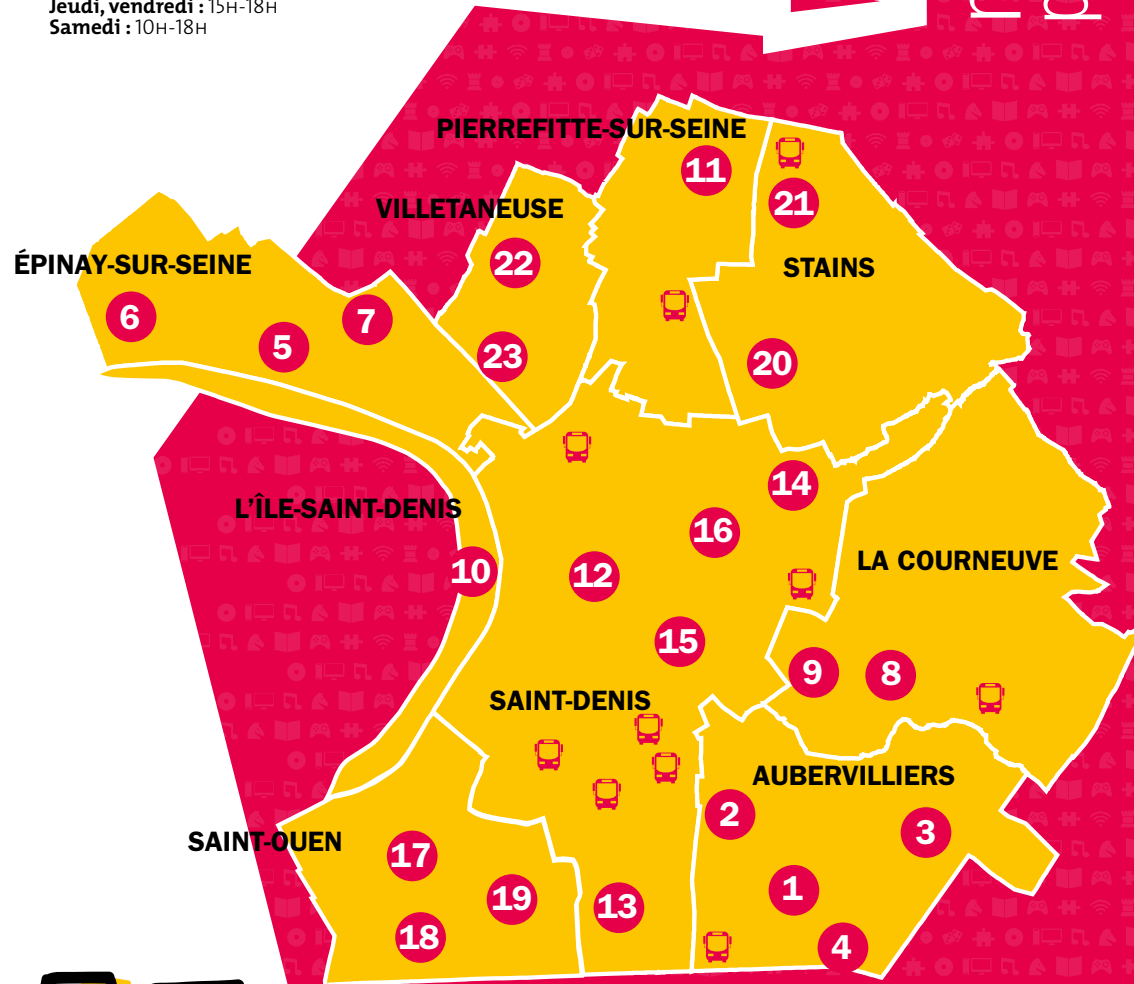

49, rue de Paris
93800 Épinay-sur-Seine
☎ 01 71 86 35 00
Tram T8, Bus 254 arrêt Rose Bertin
Bus 361 arrêt Place René Clair

Accès handicapés
HORAIRES
Mardi, jeudi : 15H-19H30
Mercredi, vendredi,
samedi : 10H-18H

6 MÉDIATHÈQUE ALBERT CAMUS

11, rue Félix Merlin
93800 Épinay-sur-Seine
☎ 01 71 86 36 40
RER C, T11 gare Épinay-sur-Seine
Tram T8, Bus 238, 361
arrêt Epinay-Orgemont

HORAIRES
Mardi : 15H-19H30
Mercredi : 10H-12H, 14H-18H
Vendredi : 15H-18H
Samedi : 10H-12H, 14H-18H

7 MÉDIATHÈQUE JULES VALLÈS

75, avenue de la Marne
93800 Épinay-sur-Seine
☎ 01 71 86 38 91
Gare SNCF, T11 Épinay-Villetaneuse
Bus 361 arrêt rue des Presles
Bus 254 arrêt avenue de la Marne
Tram T8 arrêt Les Mobiles

HORAIRES
Mardi : 16H-18H
Mercredi : 10H-12H, 14H-18H
Vendredi : 16H-18H
Samedi : 10H-12H, 14H-18H

La Courneuve

8 MÉDIATHÈQUE AIMÉ CÉSAIRE

1, mail de l'Égalité
93120 La Courneuve
☎ 01 71 86 37 37
Tram T1 arrêt Hôtel-de-ville
de La Courneuve
RER B gare La Courneuve-
Aubervilliers
Bus 249 arrêt Mécano-
centre administratif

Accès handicapés
HORAIRES
Mardi, jeudi : 15H-19H30
Mercredi, vendredi,
samedi : 10-18H

9 MÉDIATHÈQUE JOHN LENNON

9, avenue du Général Leclerc
93120 La Courneuve
☎ 01 71 86 34 70
Bus 253, 302 arrêt Genève
Bus 143 arrêt Langevin Wallon
Bus 150, 250 arrêt Michelet

Accès handicapés
HORAIRES
Mardi : 13H-19H
Mercredi : 10H-12H, 14H-18H
Jeudi, vendredi : 15H-18H
Samedi : 10H-18H

BIBLIOBUS
MERCREDI
RUE PAUL DOUMER
15H30-17H30

WWW.WW.WW.
mediatheques-
plainecommune.fr

LES HORAIRES 2018

plaine commune

Les médiathèques