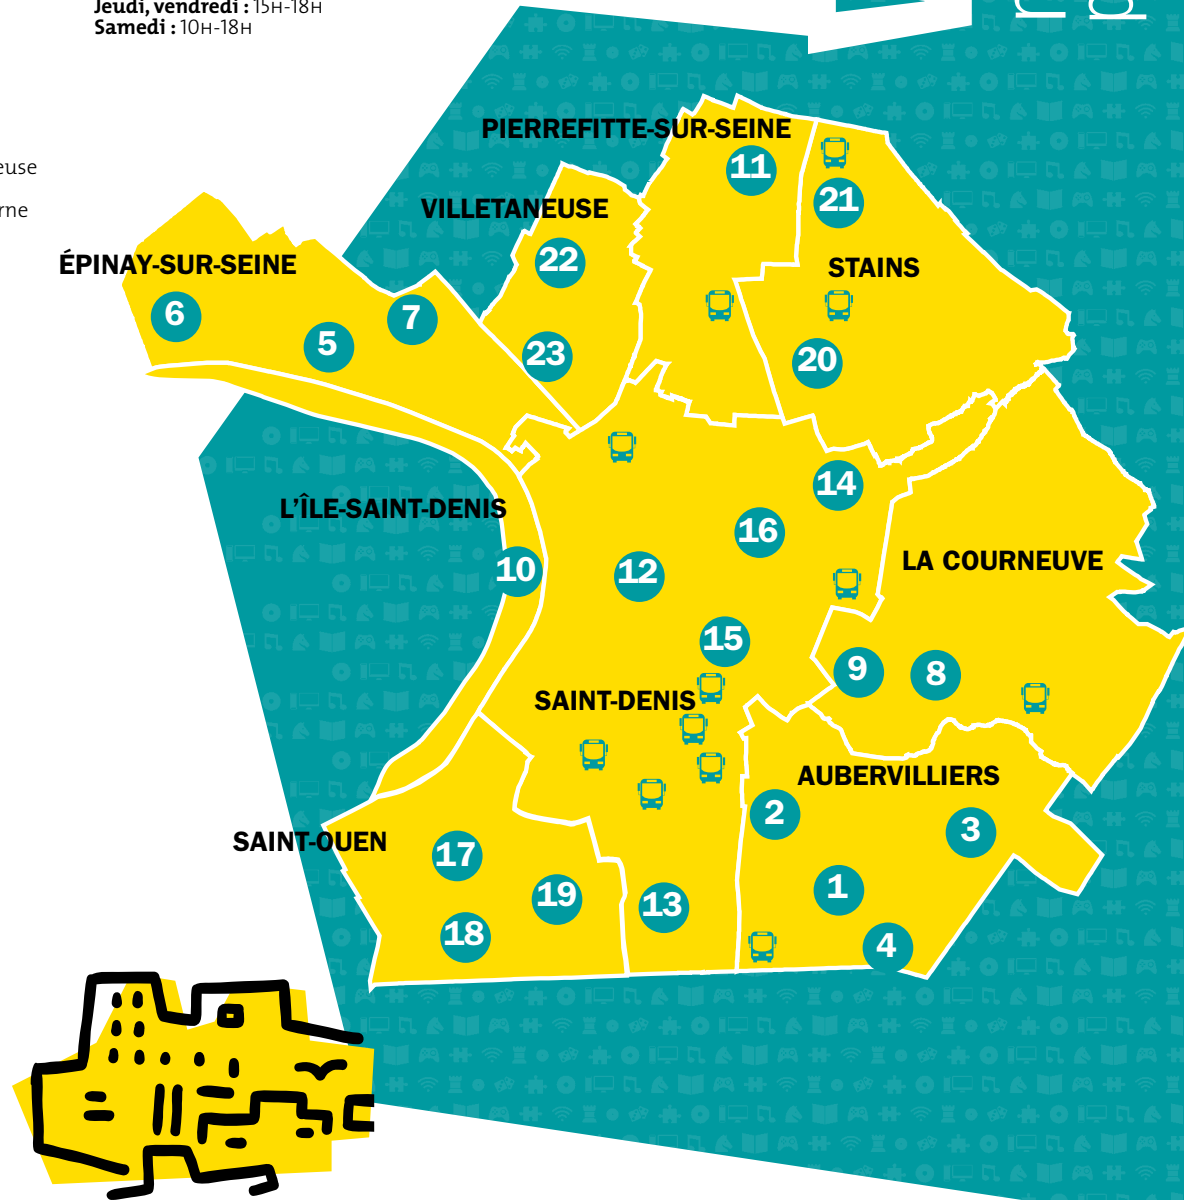

Accès handicapés
HORAIRES
Mardi, jeudi : 15H-19H30
Mercredi, vendredi,
samedi : 10H-18H

6 MÉDIATHÈQUE ALBERT CÂMUS

11, rue Félix Merlin
93800 Épinay-sur-Seine
☎ 01 71 86 36 40
RER C, T11 gare Épinay-sur-Seine
Tram T8, Bus 238, 361
arrêt Epinay-Orgemont

HORAIRES
Mardi : 15H-19H30
Mercredi : 10H-12H, 14H-18H
Vendredi : 15H-18H
Samedi : 10H-12H, 14H-18H

7 MÉDIATHÈQUE JULES VALLÈS

75, avenue de la Marne
93800 Épinay-sur-Seine
☎ 01 71 86 38 91
Gare SNCF, T11 Épinay-Villetaneuse
Bus 361 arrêt rue des Presles
Bus 254 arrêt avenue de la Marne
Tram T8 arrêt Les Mobiles

HORAIRES
Mardi : 16H-18H
Mercredi : 10H-12H, 14H-18H
Vendredi : 16H-18H
Samedi : 10H-12H, 14H-18H

La Courneuve

8 MÉDIATHÈQUE AIMÉ CÉSÀIRE

1, mail de l'Égalité
93120 La Courneuve
☎ 01 71 86 37 37
Tram T1 arrêt Hôtel-de-ville
de La Courneuve
RER B gare La Courneuve-
Aubervilliers
Bus 249 arrêt Hôtel-de-ville-
centre administratif

Accès handicapés
HORAIRES
Mardi, jeudi : 15H-19H30
Mercredi, vendredi,
samedi : 10-18H

9 MÉDIATHÈQUE JOHN LENNON

9, avenue du Général Leclerc
93120 La Courneuve
☎ 01 71 86 34 70
Bus 253, 302 arrêt Genève
Bus 143 arrêt Langevin Wallon
Bus 150, 250 arrêt Michelet

Accès handicapés
HORAIRES
Mardi : 13H-19H
Mercredi : 10H-12H, 14H-18H
Jeudi, vendredi : 15H-18H
Samedi : 10H-18H

BIBLIOBUS
MERCREDI
RUE PAUL DOUMER
15H30-17H30

WWW.WW.WW
mediatheques-
plainecommune.fr

LES HORAIRES 2017

plaine commune

les médiathèques